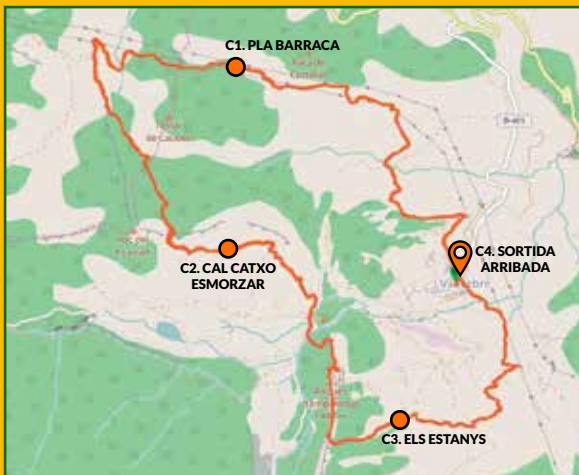

El preu inclou:
 xocolatada
 + esmorzar
 + avituallament
 + obsequi

DIUMENGE
11 JUNY
2 0 1 7

XII CAMINADA
 POPULAR
VALLCEBRE

SORTIDA
 8:00 h. Pl. Església

INSCRIPCIONS
 ANTICIPADES 6 € 

<https://runedia.mundodeportivo.com/inscripcio/20174272/>

MATEIX DIA 8 €

Més informació a:

www.vallcebre.cat - Tel. 636 01 66 38 - 608 50 79 20 - dguitart@hotmail.com - joseporiolacasoliva@hotmail.com

Normativa

- Cada participant portarà una targeta identificativa que haurà d'exhibir en els controls corresponents.
- El recorregut estarà senyalitzat amb cintes de plàstic de colors.
- La distància del recorregut serà de 14,1 km amb un desnivell acumulat de 883 m. En alguns llocs l'itinerari transcorre per zones elevades i caldrà extremar la precaució per tal d'evitar accidents.
- Es donarà esmorzar i pel camí hi haurà altres controls d'avituallament i d'atenció als participants per a pal·liar qualsevol incidència que es pugués produir.
- L'avituallament estarà garantit per a 350 persones.
- A l'arribada es repartirà un record per a tots els participants.
- Els participants es comprometen a respectar l'entorn natural durant tot el recorregut.
- L'organització es reserva el dret d'alterar el programa si causes de força major així ho exigeixen i no es farà responsable dels incidents que es puguin produir.
- El fet de prendre la sortida suposa l'acceptació de les condicions establertes en aquest full.

Fitxa tècnica

- **DISTÀNCIA:** 14,1 Km
- **DESNIVELL ACUMULAT:** 883 m
- **SENYALITZACIÓ:** cinta de color
- **NIVELL DIFICULTAT:** MITJANA